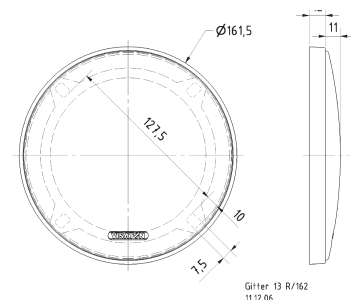

Gitter 13 R/162
11.12.06